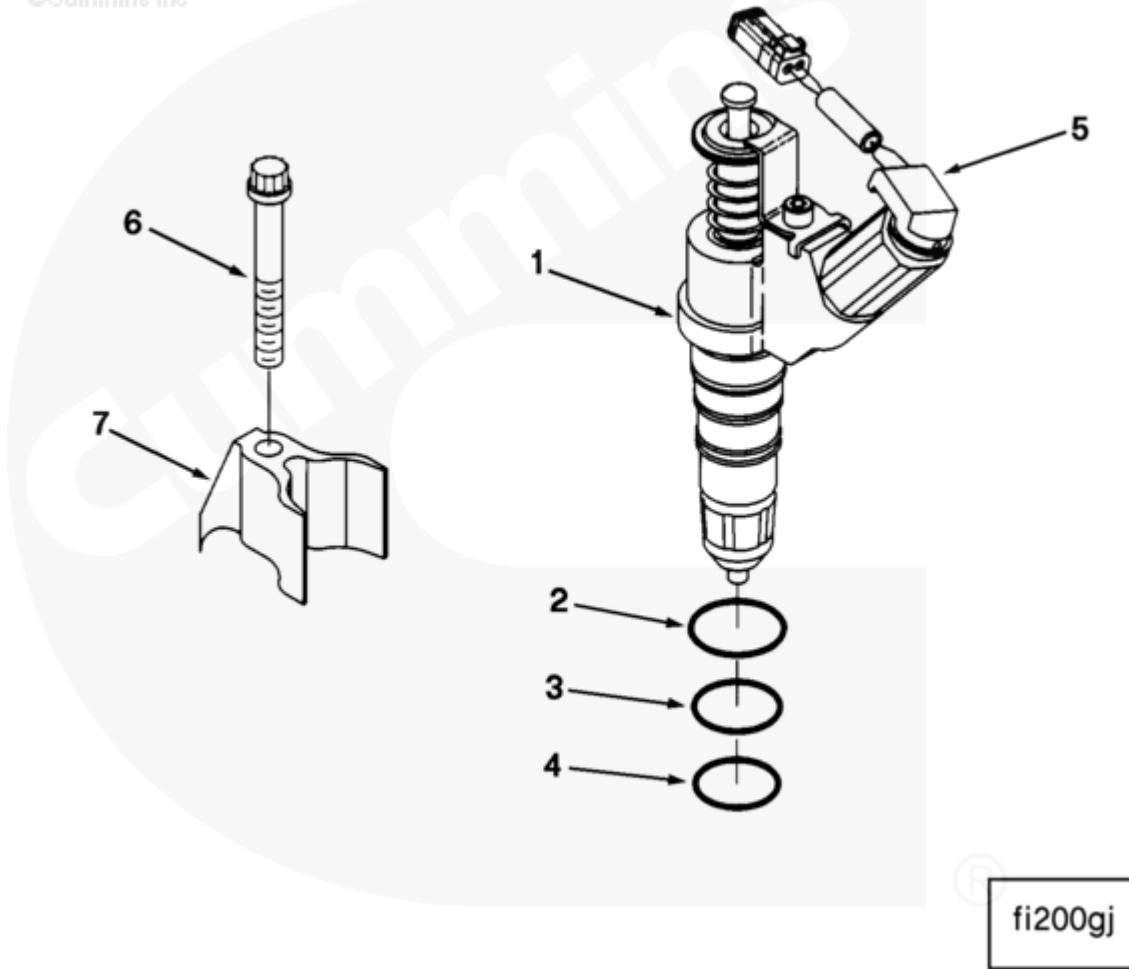

©Cummins Inc

SMALL | MEDIUM | LARGE

Cart	Ref No	Part Number	Part Description	Required	Remarks
View My Cart					
		PP8363-01	Injectors		
					Injectors
	1	3411845	Injector	6	

<input type="checkbox"/>					
<input type="checkbox"/>	2	3070136	O-Ring Seal	1	Red
<input type="checkbox"/>	3	3070137	O-Ring Seal	1	White
<input type="checkbox"/>	4	3070138	O-Ring Seal	1	Blue
<input type="checkbox"/>	5	3803682	Wiring Harness Kit	1	
<input type="checkbox"/>	6	3882793	Twelve Point Cap Screw	6	M10 x 1.25 x 75
<input type="checkbox"/>	7	4022914	Injector Clamp	6	